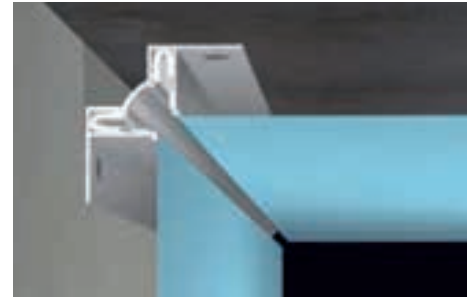

Ref. : BS 350/15

Lisse aluminium murale d'angle
Aluminium wall rail for angles
Aluminium Wandleiste gewinkelt

poids - weight - Gewicht :
0.496kg/ml