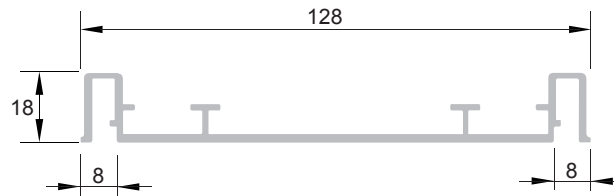

Ref. : BS 350/18

Séparateur aluminium pour cloisons et sprinklers
Aluminium separator for partitions and sprinklers
Aluminium Trennprofil für Trennwände und
sprinklers

poids - weight - Gewicht :
1.037 kg/ml