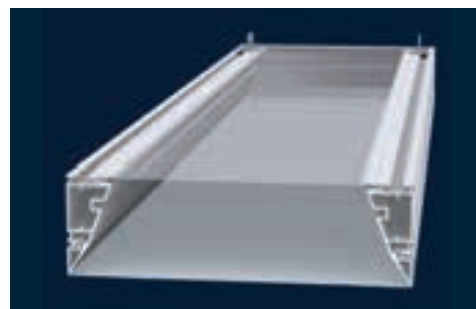

Ref. : BS 355 / 35

Profil aluminium pour cadre modulaire double toile
Aluminium profile for double sheet modular frames
Aluminium doppelagig Rahmenprofil

poids - weight - Gewicht :
1.555 kg/ml