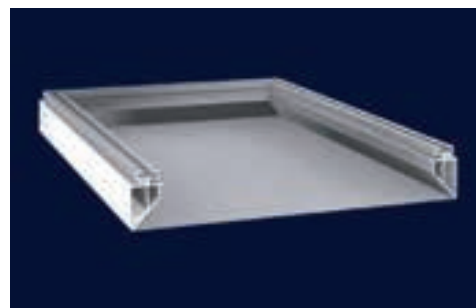

Ref. : BS 355 / 45

Profil aluminium pour cadre modulaire double toile
Aluminium profile for double sheet modular frames
Aluminium doppelagig Rahmenprofil

poids - weight - Gewicht :
0.799 kg/ml