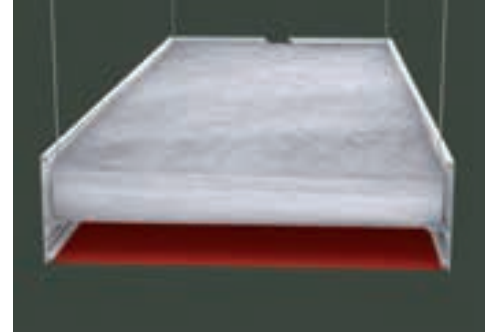

Ref. : BS 355/02

Lisse aluminium pour cadre modulaire
Aluminium track for modular frames
Aluminium Profil für Modulrahmen

poids - weight - Gewicht :
1.130 kg/ml