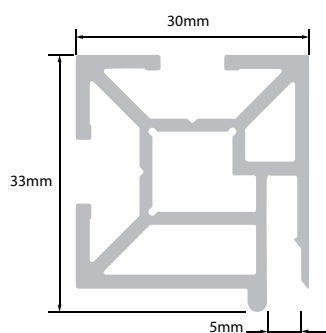

Ref. : BMS 345/06
Ministar®

Lisse aluminium
Aluminium track
Aluminium Leiste

poids - weight - Gewicht :
0.859 kg/ml