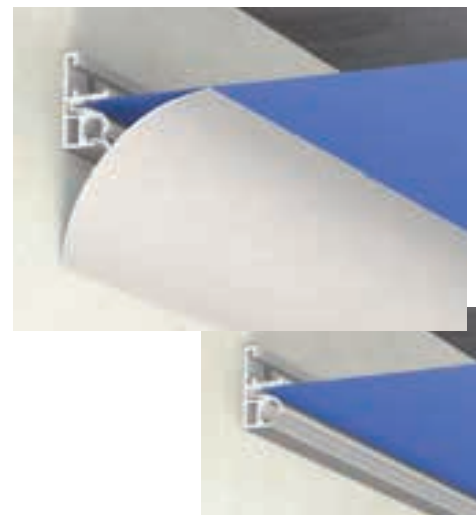

**Ref. : B 320**

Lisse PVC  
PVC track  
Kunststoffleiste

poids - weight - Gewicht :  
0.330 kg/ml

**Ref. : B 321/01**

Lisse PVC  
PVC track  
Kunststoffleiste

poids - weight - Gewicht :  
0.474 kg/ml + 0.203kg/ml