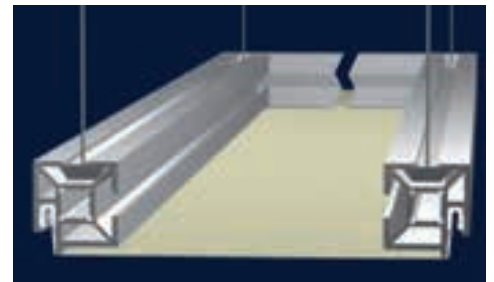

Ref. : BS 355/06

Profil aluminium pour cadre modulaire
Aluminium profile for modular frames
Rahmenprofil

poids - weight - Gewicht :
0.861 kg/ml