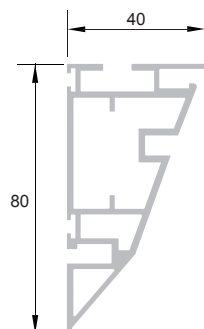

poids - weight - Gewicht :  
0.861 kg/ml

**Ref. : BS 355/08**

Profil aluminium pour cadre modulaire double toiture  
Aluminium profile for double sheet modular frames  
Rahmenprofil doppellagig

poids - weight - Gewicht :  
1.120 kg/ml

<p><b>Ref. : BS 350/10</b></p> <p>Profil aluminium mural double toile Double sheet wall aluminium profile Aluminium doppelagig Wandleiste</p> <p>poids - weight - Gewicht : 0.528 kg/ml</p>		
<p><b>Ref. : BS 355/14</b></p> <p>Profil aluminium pour cadre modulaire double toile Aluminium profile for double sheet modular frames Aluminium Rahmenprofil doppelagig</p> <p>poids - weight - Gewicht : 1.083 kg/ml</p>		
<p><b>Ref. : BS 355/15</b></p> <p>Profil aluminium pour cadre modulaire double toile Aluminium profile for double sheet modular frames Aluminium doppelagig Rahmenprofil</p> <p>poids - weight - Gewicht : 1.244 kg/ml</p>		
<p><b>Ref. : BS 355/17</b></p> <p>Profil aluminium pour cadre modulaire Aluminium profile for modular frames Aluminium Rahmenprofil</p> <p>poids - weight - Gewicht : 1.161 kg/ml</p>		
<p><b>Ref. : BS 355/18</b></p> <p>Profil aluminium pour cadre modulaire Aluminium profile for modular frames Aluminium Rahmenprofil</p> <p>poids - weight - Gewicht : 1.150 kg/ml</p>		

**Ref. : BS 355/25**

Profil aluminium pour cadre modulaire double toile  
 Aluminium profile for double sheet modular frames  
 Aluminium doppelagig Rahmenprofil

poids - weight - Gewicht :  
 1.609 kg/ml

**Ref. : BS 355 / 35**

Profil aluminium pour cadre modulaire double toile  
 Aluminium profile for double sheet modular frames  
 Aluminium doppelagig Rahmenprofil

poids - weight - Gewicht :  
 1.555 kg/ml