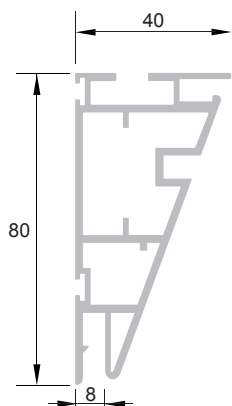

Ref. : BS 355/25

Profil aluminium pour cadre modulaire double toile
Aluminium profile for double sheet modular frames
Aluminium doppelagig Rahmenprofil

poids - weight - Gewicht :
1.609 kg/ml