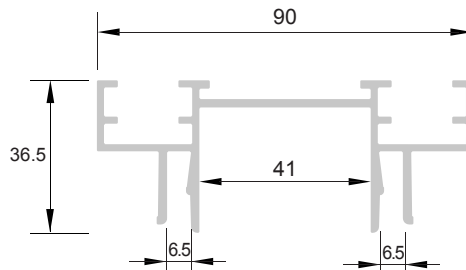

Ref. : BS 350/19

Séparateur aluminium en joint creux
pour cloisons et sprinklers
Aluminium separator for partitions and
sprinklers
Aluminium Trennprofil mit
Schattenfuge für Trennwände und
sprinklers

poids - weight - Gewicht :
1.286 kg/ml