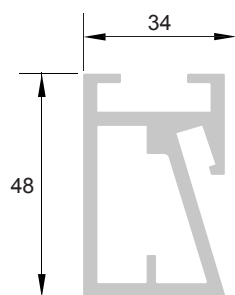

<p><b>Ref. : BS 350/10</b></p> <p>Profil aluminium mural double toile Double sheet wall aluminium profile Aluminium doppelagig Wandleiste</p> <p>poids - weight - Gewicht : 0.528 kg/ml</p>		
<p><b>Ref. : BS 355/14</b></p> <p>Profil aluminium pour cadre modulaire double toile Aluminium profile for double sheet modular frames Aluminium Rahmenprofil doppelagig</p> <p>poids - weight - Gewicht : 1.083 kg/ml</p>		
<p><b>Ref. : BS 355/15</b></p> <p>Profil aluminium pour cadre modulaire double toile Aluminium profile for double sheet modular frames Aluminium doppelagig Rahmenprofil</p> <p>poids - weight - Gewicht : 1.244 kg/ml</p>		
<p><b>Ref. : BS 355/17</b></p> <p>Profil aluminium pour cadre modulaire Aluminium profile for modular frames Aluminium Rahmenprofil</p> <p>poids - weight - Gewicht : 1.161 kg/ml</p>		
<p><b>Ref. : BS 355/18</b></p> <p>Profil aluminium pour cadre modulaire Aluminium profile for modular frames Aluminium Rahmenprofil</p> <p>poids - weight - Gewicht : 1.150 kg/ml</p>		

**Ref. : BS 355 / 45**

Profil aluminium pour cadre modulaire double toile  
 Aluminium profile for double sheet modular frames  
 Aluminium doppelagig Rahmenprofil

poids - weight - Gewicht :  
 0.799 kg/ml

**Ref. : BS 355 / 55**

Profil aluminium pour cadre modulaire  
 Aluminium profile for modular frames  
 Aluminium Rahmenprofil

poids - weight - Gewicht :  
 1.428 kg/ml

**Ref. : BS 355/163**

Profil aluminium pour cadre modulaire double toile  
 Aluminium profile for double sheet modular frames  
 Aluminium doppelagig Rahmenprofil