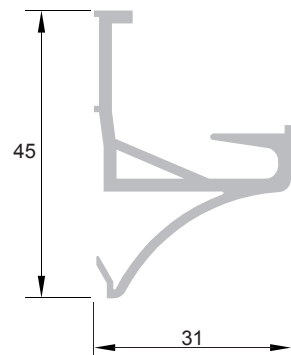

## Rails systems - Leisten und Profile

**Ref. : B 301**

Lisse PVC  
PVC track  
Kunststoffleiste

poids - weight - Gewicht :  
0.240 kg/ml

**Ref. : B 311**

Lisse PVC  
PVC track  
Kunststoffleiste

poids - weight - Gewicht :  
0.224 kg/ml

**Ref. : B 320**

Lisse PVC  
PVC track  
Kunststoffleiste

poids - weight - Gewicht :  
0.330 kg/ml

**Ref. : B 321/01**

Lisse PVC  
PVC track  
Kunststoffleiste

poids - weight - Gewicht :  
0.474 kg/ml + 0.203kg/ml