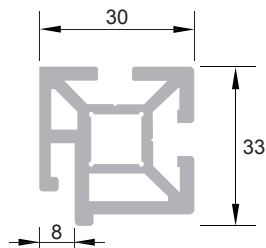

poids - weight - Gewicht :  
1.074 kg/ml

**Ref. : BS 355/05**

Système pour cadre modulaire  
System for modular frames  
Rahmenprofil System

poids - weight - Gewicht :  
0.806kg/ml

**Ref. : BS 355/06**

Profil aluminium pour cadre modulaire  
Aluminium profile for modular frames  
Rahmenprofil

poids - weight - Gewicht :  
0.861 kg/ml

**Ref. : BS 355/08**

Profil aluminium pour cadre modulaire double toiture  
Aluminium profile for double sheet modular frames  
Rahmenprofil doppellagig

poids - weight - Gewicht :  
1.120 kg/ml