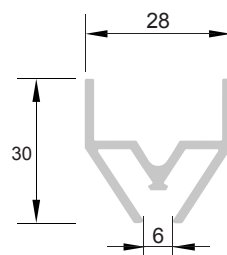

Séparateur aluminium 6mm  
Aluminium separator 6mm  
Aluminium Trennprofil 6mm

poids - weight - Gewicht :  
0.483kg/ml

<p><b>Ref. : BS 350/22</b></p> <p>Séparateur aluminium Aluminium separator Aluminium Trennprofil</p> <p>poids - weight - Gewicht : 1.011 kg/ml</p>		
<p><b>Ref. : BS 350/23</b></p> <p>Séparateur aluminium Aluminium separator Aluminium Trennprofil</p> <p>poids - weight - Gewicht : 0.472 kg/ml</p>		
<p><b>Ref. : BS 350/61</b> 2 directions - 2 directions - 2 Richtungen</p> <p><b>Ref. : BS 350/62</b> 4 directions - 4 directions - 4 Richtungen</p> <p>Lisse aluminium Aluminium track Aluminium Leiste</p> <p>poids - weight - Gewicht : 0.212 kg/ml</p>		
<p><b>Ref. : BS 350/66</b></p> <p>Séparateur aluminium Aluminium separator Aluminium Trennprofil</p> <p>poids - weight - Gewicht : 0.346 kg/ml</p>		
<p><b>Ref. : BS 350/165</b></p> <p>Séparateur aluminium Aluminium separator Aluminium Trennprofil</p> <p>poids - weight - Gewicht : 1.123kg/ml</p>		