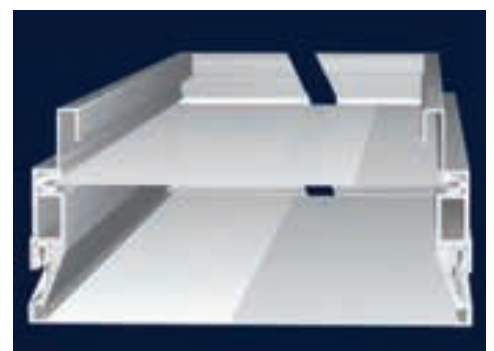

Ref. : BS 355/08

Profil aluminium pour cadre modulaire double toiture
Aluminium profile for double sheet modular frames
Rahmenprofil doppellagig

poids - weight - Gewicht :
1.120 kg/ml