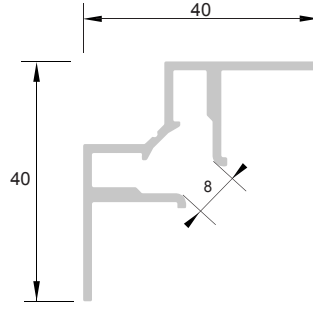

Ref. : BS 350/15

Lisse aluminium murale d'angle
Aluminium wall rail for angles
Aluminium Wandleiste gewinkelt

poids - weight - Gewicht :
0.496kg/ml