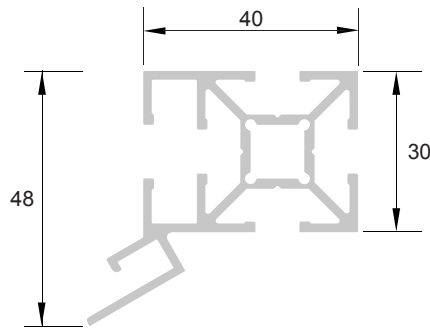

Ref. : BS 355/04

Lisse aluminium pour cadre modulaire
Aluminium track for modular frames
Aluminium Profil für Modulrahmen

poids - weight - Gewicht :
1.074 kg/ml