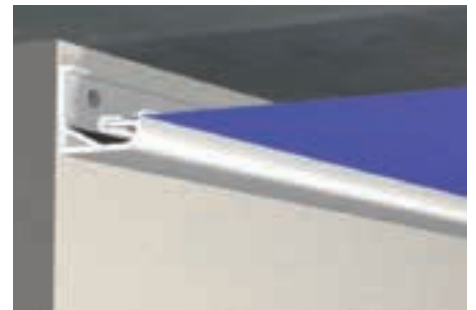

## Rails systems - Leisten und Profile

**Ref. : B 301**

Lisse PVC  
PVC track  
Kunststoffleiste

poids - weight - Gewicht :  
0.240 kg/ml

**Ref. : B 311**

Lisse PVC  
PVC track  
Kunststoffleiste

poids - weight - Gewicht :  
0.224 kg/ml