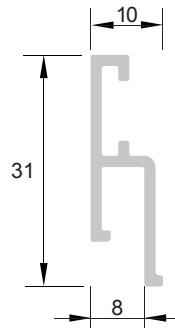

Ref. : B 350/01

Lisse aluminium
Aluminium track
Aluminium Leiste

poids - weight - Gewicht :
0.235 kg/ml