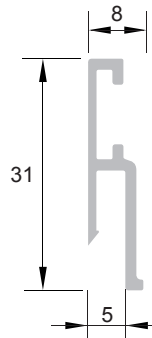

<p><b>Ref. : B 315</b></p> <p>Lisse aluminium Aluminium track Aluminium Leiste</p> <p>poids - weight - Gewicht : 0.757 kg/ml</p>		
<p><b>Ref. : B 316</b></p> <p>Lisse aluminium Aluminium track Aluminium Leiste</p> <p>poids - weight - Gewicht : 0.802 kg/ml</p>		
<p><b>Ref. : B 317</b></p> <p>Lisse aluminium Aluminium track Aluminium Leiste</p> <p>poids - weight - Gewicht : 1.039 kg/ml</p>		
<p><b>Ref. : B 318/01</b></p> <p>Lisse aluminium Aluminium track Aluminium Leiste</p> <p>poids - weight - Gewicht : 0.664 kg/ml</p>		
<p><b>Ref. : B 318/011</b></p> <p>Lisse aluminium Aluminium track Aluminium Leiste</p> <p>poids - weight - Gewicht : 0.194 kg/ml</p>		
<p><b>Ref. : B 326/01</b></p> <p>Lisse aluminium Aluminium track Aluminium Leiste</p> <p>poids - weight - Gewicht : 0.260 kg/ml</p>		

**Ref. : B 350/01**

Lisse aluminium  
Aluminium track  
Aluminium Leiste

poids - weight - Gewicht :  
0.235 kg/ml

**Ref. : BMS 340/01**  
**Ministar®**

Lisse aluminium  
Aluminium track  
Aluminium Leiste

poids - weight - Gewicht :  
0.207 kg/ml

**Ref. : BMS 340/11**  
**Ministar®**

Lisse aluminium  
Aluminium track  
Aluminium Leiste

poids - weight - Gewicht :  
0.200 kg/ml

**Ref. : BMS 345/06**  
**Ministar®**