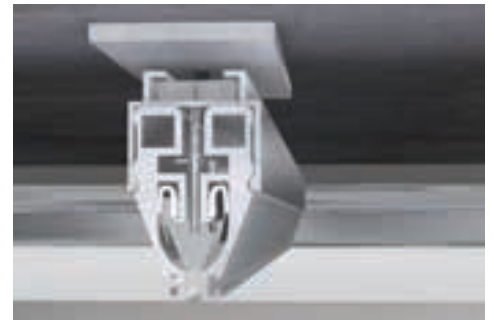

Ref. : BS 355/05

Système pour cadre modulaire
System for modular frames
Rahmenprofil System

poids - weight - Gewicht :
0.806kg/ml