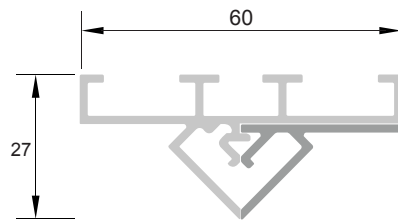

Ref. : BS 350/20

BS 350/201
BS 350/202

Séparateur aluminium
Aluminium separator
Aluminium Trennprofil

poids - weight - Gewicht :
0.837 kg/ml