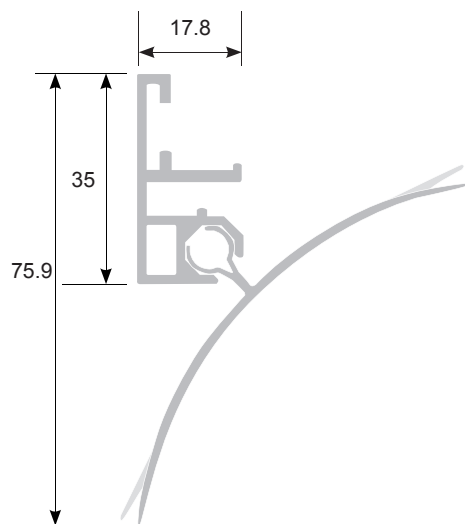

**Ref. : B 320**

Lisse PVC  
PVC track  
Kunststoffleiste

poids - weight - Gewicht :  
0.330 kg/ml

**Ref. : B 321/01**

Lisse PVC  
PVC track  
Kunststoffleiste

poids - weight - Gewicht :  
0.474 kg/ml + 0.203kg/ml

<p><b>Ref. : B 315</b></p> <p>Lisse aluminium Aluminium track Aluminium Leiste</p> <p>poids - weight - Gewicht : 0.757 kg/ml</p>		
<p><b>Ref. : B 316</b></p> <p>Lisse aluminium Aluminium track Aluminium Leiste</p> <p>poids - weight - Gewicht : 0.802 kg/ml</p>		
<p><b>Ref. : B 317</b></p> <p>Lisse aluminium Aluminium track Aluminium Leiste</p> <p>poids - weight - Gewicht : 1.039 kg/ml</p>		
<p><b>Ref. : B 318/01</b></p> <p>Lisse aluminium Aluminium track Aluminium Leiste</p> <p>poids - weight - Gewicht : 0.664 kg/ml</p>		
<p><b>Ref. : B 318/011</b></p> <p>Lisse aluminium Aluminium track Aluminium Leiste</p> <p>poids - weight - Gewicht : 0.194 kg/ml</p>		
<p><b>Ref. : B 326/01</b></p> <p>Lisse aluminium Aluminium track Aluminium Leiste</p> <p>poids - weight - Gewicht : 0.260 kg/ml</p>		