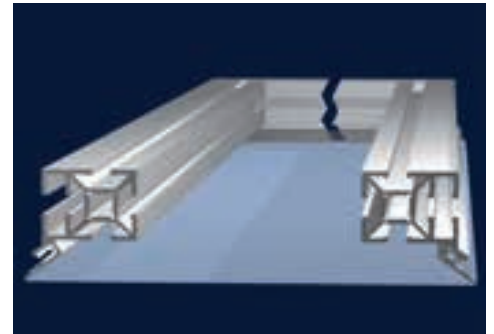

Ref. : BS 355/04

Lisse aluminium pour cadre modulaire
Aluminium track for modular frames
Aluminium Profil für Modulrahmen

poids - weight - Gewicht :
1.074 kg/ml