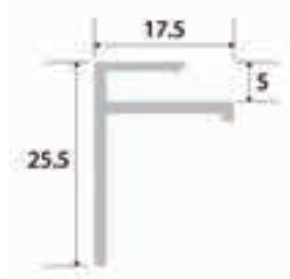

<p><b>Ref. : B 315</b></p> <p>Lisse aluminium Aluminium track Aluminium Leiste</p> <p>poids - weight - Gewicht : 0.757 kg/ml</p>		
<p><b>Ref. : B 316</b></p> <p>Lisse aluminium Aluminium track Aluminium Leiste</p> <p>poids - weight - Gewicht : 0.802 kg/ml</p>		
<p><b>Ref. : B 317</b></p> <p>Lisse aluminium Aluminium track Aluminium Leiste</p> <p>poids - weight - Gewicht : 1.039 kg/ml</p>		
<p><b>Ref. : B 318/01</b></p> <p>Lisse aluminium Aluminium track Aluminium Leiste</p> <p>poids - weight - Gewicht : 0.664 kg/ml</p>		
<p><b>Ref. : B 318/011</b></p> <p>Lisse aluminium Aluminium track Aluminium Leiste</p> <p>poids - weight - Gewicht : 0.194 kg/ml</p>		
<p><b>Ref. : B 326/01</b></p> <p>Lisse aluminium Aluminium track Aluminium Leiste</p> <p>poids - weight - Gewicht : 0.260 kg/ml</p>		

**Ref. : B 350/01**

Lisse aluminium  
Aluminium track  
Aluminium Leiste

poids - weight - Gewicht :  
0.235 kg/ml

**Ref. : BMS 340/01**  
**Ministar®**

Lisse aluminium  
Aluminium track  
Aluminium Leiste

poids - weight - Gewicht :  
0.207 kg/ml

**Ref. : BMS 340/11**  
**Ministar®**

Lisse aluminium  
Aluminium track  
Aluminium Leiste

poids - weight - Gewicht :  
0.200 kg/ml

**Ref. : BMS 345/06**  
**Ministar®**