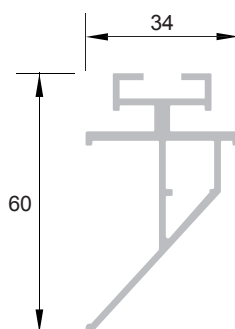

Ref. : BS 355 / 45

Profil aluminium pour cadre modulaire double toile
Aluminium profile for double sheet modular frames
Aluminium doppelagig Rahmenprofil

poids - weight - Gewicht :
0.799 kg/ml