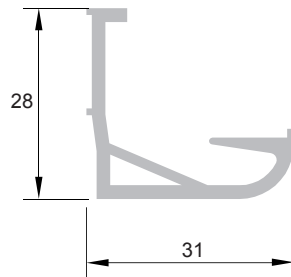

## Rails systems - Leisten und Profile

**Ref. : B 301**

Lisse PVC  
PVC track  
Kunststoffleiste

poids - weight - Gewicht :  
0.240 kg/ml

**Ref. : B 311**

Lisse PVC  
PVC track  
Kunststoffleiste

poids - weight - Gewicht :  
0.224 kg/ml

**Ref. : B 320**

Lisse PVC  
PVC track  
Kunststoffleiste

poids - weight - Gewicht :  
0.330 kg/ml

**Ref. : B 321/01**

Lisse PVC  
PVC track  
Kunststoffleiste

poids - weight - Gewicht :  
0.474 kg/ml + 0.203kg/ml