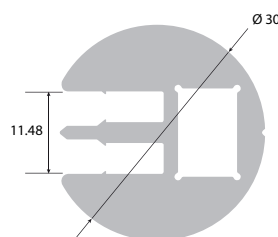

Lisse aluminium  
Aluminium track  
Aluminium Leiste

poids - weight - Gewicht :  
0.859 kg/ml

**Ref. : BMS 345/20**  
**Ministar®**

Lisse aluminium  
Aluminium track  
Aluminium Leiste

poids - weight - Gewicht :  
1.241 kg/ml