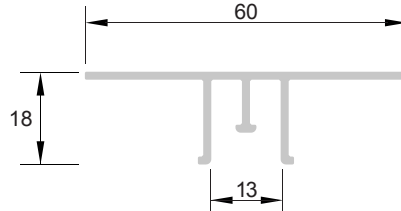

Ref. : BS 350/16

Séparateur aluminium
Aluminium separator
Aluminium Trennprofil

poids - weight - Gewicht :
0.432 kg/ml