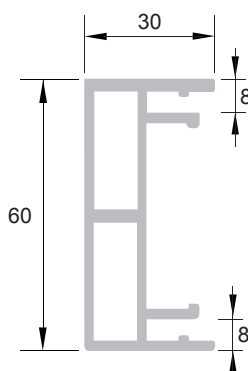

**Ref. : BS 355 / 45**

Profil aluminium pour cadre modulaire double toile  
 Aluminium profile for double sheet modular frames  
 Aluminium doppelagig Rahmenprofil

poids - weight - Gewicht :  
 0.799 kg/ml

**Ref. : BS 355 / 55**

Profil aluminium pour cadre modulaire  
 Aluminium profile for modular frames  
 Aluminium Rahmenprofil

poids - weight - Gewicht :  
 1.428 kg/ml

**Ref. : BS 355/163**

Profil aluminium pour cadre modulaire double toile  
 Aluminium profile for double sheet modular frames  
 Aluminium doppelagig Rahmenprofil

poids - weight - Gewicht :  
 1.025kg/ml

<p><b>Ref. : BS 365 / 20</b></p> <p>Tube aluminium double enclenchement Aluminium double sheet tube Aluminium Röhprofil für doppelfolie</p> <p>poids - weight - Gewicht : 1.470 kg/ml</p>		
<p><b>Ref. : BS 365 / 30</b></p> <p>Tube aluminium tridirectionnel Aluminium tridirectionnal tube Aluminium tridirectionnel Röhre</p> <p>poids - weight - Gewicht : 1.662 kg/ml</p>		
<p><b>Trempro®</b> <b>Ref. : BT 310</b> <b>Sandows</b></p> <p>Profil aluminium Trempro® Aluminium Trempro® profile Aluminium Trempro® Profil</p> <p>poids - weight - Gewicht : 0.243 kg/ml</p>		
<p><b>Trempro®</b> <b>Ref. : BT 320</b> <b>ressorts - spring - Feder</b></p> <p>Profil aluminium Trempro® Aluminium Trempro® profile Aluminium Trempro® Profil</p> <p>poids - weight - Gewicht : 0.437 kg/ml</p>		
<p><b>Trempro®</b> <b>platine - plate - Platte</b></p> <p>Profil Trempro fixation platines Trempro with plate fixation Trempro Befestigung durch Platte</p> <p><small>Différents modèles de fixation platine disponibles. Different types of plate fixations available. Verschiedene Befestigungselemente laut der Projekt zu realisieren.</small></p>		