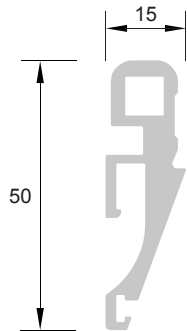

Séparateur aluminium 6mm  
Aluminium separator 6mm  
Aluminium Trennprofil 6mm

poids - weight - Gewicht :  
0.483kg/ml

<p><b>Ref. : BS 350/22</b></p> <p>Séparateur aluminium Aluminium separator Aluminium Trennprofil</p> <p>poids - weight - Gewicht : 1.011 kg/ml</p>		
<p><b>Ref. : BS 350/23</b></p> <p>Séparateur aluminium Aluminium separator Aluminium Trennprofil</p> <p>poids - weight - Gewicht : 0.472 kg/ml</p>		
<p><b>Ref. : BS 350/61</b> 2 directions - 2 directions - 2 Richtungen</p> <p><b>Ref. : BS 350/62</b> 4 directions - 4 directions - 4 Richtungen</p> <p>Lisse aluminium Aluminium track Aluminium Leiste</p> <p>poids - weight - Gewicht : 0.212 kg/ml</p>		
<p><b>Ref. : BS 350/66</b></p> <p>Séparateur aluminium Aluminium separator Aluminium Trennprofil</p> <p>poids - weight - Gewicht : 0.346 kg/ml</p>		
<p><b>Ref. : BS 350/165</b></p> <p>Séparateur aluminium Aluminium separator Aluminium Trennprofil</p> <p>poids - weight - Gewicht : 1.123kg/ml</p>		

**Ref. : BS 355/02**

Lisse aluminium pour cadre modulaire  
Aluminium track for modular frames  
Aluminium Profil für Modulrahmen

poids - weight - Gewicht :  
1.130 kg/ml

**Ref. : BS 355/04**

Lisse aluminium pour cadre modulaire  
Aluminium track for modular frames  
Aluminium Profil für Modulrahmen

poids - weight - Gewicht :  
1.074 kg/ml

**Ref. : BS 355/05**

Système pour cadre modulaire  
System for modular frames  
Rahmenprofil System

poids - weight - Gewicht :  
0.806kg/ml

**Ref. : BS 355/06**

Profil aluminium pour cadre modulaire  
Aluminium profile for modular frames  
Rahmenprofil

poids - weight - Gewicht :  
0.861 kg/ml

**Ref. : BS 355/08**

Profil aluminium pour cadre modulaire double toiture  
Aluminium profile for double sheet modular frames  
Rahmenprofil doppellagig

poids - weight - Gewicht :  
1.120 kg/ml