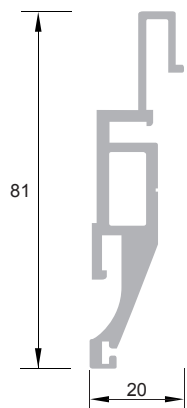

poids - weight - Gewicht :  
1.074 kg/ml

**Ref. : BS 355/05**

Système pour cadre modulaire  
System for modular frames  
Rahmenprofil System

poids - weight - Gewicht :  
0.806kg/ml

**Ref. : BS 355/06**

Profil aluminium pour cadre modulaire  
Aluminium profile for modular frames  
Rahmenprofil

poids - weight - Gewicht :  
0.861 kg/ml

**Ref. : BS 355/08**

Profil aluminium pour cadre modulaire double toiture  
Aluminium profile for double sheet modular frames  
Rahmenprofil doppellagig

poids - weight - Gewicht :  
1.120 kg/ml

<p><b>Ref. : BS 350/10</b></p> <p>Profil aluminium mural double toile Double sheet wall aluminium profile Aluminium doppelagig Wandleiste</p> <p>poids - weight - Gewicht : 0.528 kg/ml</p>		
<p><b>Ref. : BS 355/14</b></p> <p>Profil aluminium pour cadre modulaire double toile Aluminium profile for double sheet modular frames Aluminium Rahmenprofil doppelagig</p> <p>poids - weight - Gewicht : 1.083 kg/ml</p>		
<p><b>Ref. : BS 355/15</b></p> <p>Profil aluminium pour cadre modulaire double toile Aluminium profile for double sheet modular frames Aluminium doppelagig Rahmenprofil</p> <p>poids - weight - Gewicht : 1.244 kg/ml</p>		
<p><b>Ref. : BS 355/17</b></p> <p>Profil aluminium pour cadre modulaire Aluminium profile for modular frames Aluminium Rahmenprofil</p> <p>poids - weight - Gewicht : 1.161 kg/ml</p>		
<p><b>Ref. : BS 355/18</b></p> <p>Profil aluminium pour cadre modulaire Aluminium profile for modular frames Aluminium Rahmenprofil</p> <p>poids - weight - Gewicht : 1.150 kg/ml</p>		