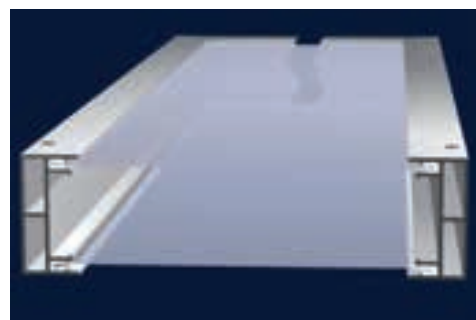

poids - weight - Gewicht :  
 1.025kg/ml

<p><b>Ref. : BS 365 / 20</b></p> <p>Tube aluminium double enclenchement Aluminium double sheet tube Aluminium Röhprofil für doppelfolie</p> <p>poids - weight - Gewicht : 1.470 kg/ml</p>		
<p><b>Ref. : BS 365 / 30</b></p> <p>Tube aluminium tridirectionnel Aluminium tridirectionnal tube Aluminium tridirectionnel Röhre</p> <p>poids - weight - Gewicht : 1.662 kg/ml</p>		
<p><b>Trempro®</b> <b>Ref. : BT 310</b> <b>Sandows</b></p> <p>Profil aluminium Trempro® Aluminium Trempro® profile Aluminium Trempro® Profil</p> <p>poids - weight - Gewicht : 0.243 kg/ml</p>		
<p><b>Trempro®</b> <b>Ref. : BT 320</b> <b>ressorts - spring - Feder</b></p> <p>Profil aluminium Trempro® Aluminium Trempro® profile Aluminium Trempro® Profil</p> <p>poids - weight - Gewicht : 0.437 kg/ml</p>		
<p><b>Trempro®</b> <b>platine - plate - Platte</b></p> <p>Profil Trempro fixation platines Trempro with plate fixation Trempro Befestigung durch Platte</p> <p><small>Différents modèles de fixation platine disponibles. Different types of plate fixations available. Verschiedene Befestigungselemente laut der Projekt zu realisieren.</small></p>		