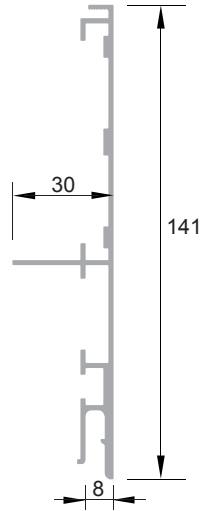

Ref. : BS 355/02

Lisse aluminium pour cadre modulaire
Aluminium track for modular frames
Aluminium Profil für Modulrahmen

poids - weight - Gewicht :
1.130 kg/ml