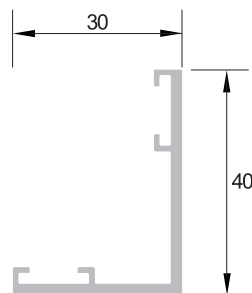

Réf. : BS 365 / 20

Tube aluminium double enclenchement
Aluminium double sheet tube
Aluminium Röhrenprofil für doppelfolie

poids - weight - Gewicht :
1.470 kg/ml

Réf. : BS 365 / 30

Tube aluminium tridirectionnel
Aluminium tridirectionnal tube
Aluminium tridirectionnel Röhre

poids - weight - Gewicht :
1.662 kg/ml

Trempo®
Réf. : BT 310
Sandows

Profil aluminium Trempo®
Aluminium Trempo® profile
Aluminium Trempo® Profil

poids - weight - Gewicht :
0.243 kg/ml

Trempo®
Réf. : BT 320
ressorts - spring - Feder

Profil aluminium Trempo®
Aluminium Trempo® profile
Aluminium Trempo® Profil

poids - weight - Gewicht :
0.437 kg/ml

Trempo®
platine - plate - Platte

Profil Trempo fixation platines
Trempo with plate fixation
Trempo Befestigung durch Platte