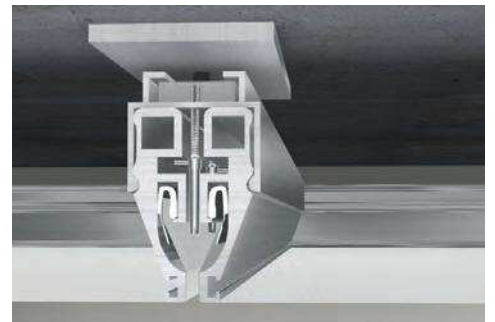

Réf. : BS 355/05

Système pour cadre modulaire
System for modular frames
Rahmenprofil System

poids - weight - Gewicht :
0.806kg/ml