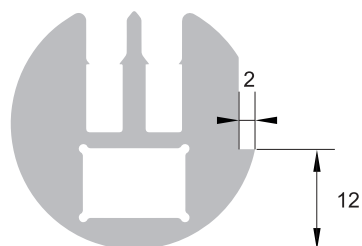

Réf. : BMS 345 / 30

Tube aluminium
pour cadre modulaire LED
Aluminium tube for modular frame LED
Aluminiumrohr für Modulrahmen LED

poids - weight - Gewicht :
1.19 kg/ml