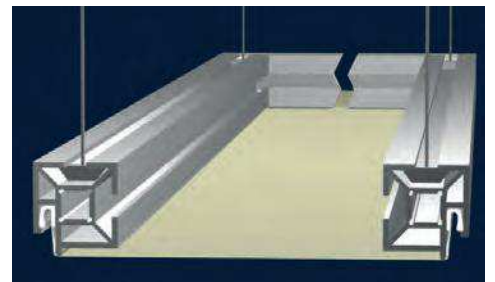

Réf. : BS 355/06

Profil aluminium pour cadre modulaire
Aluminium profile for modular frames
Rahmenprofil

poids - weight - Gewicht :
0.861 kg/ml