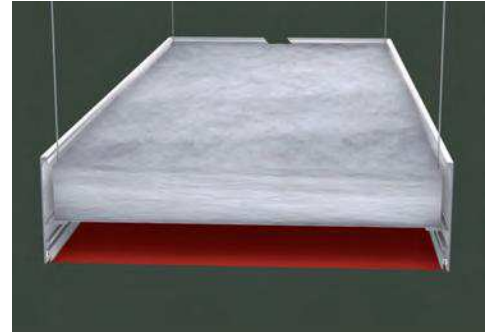

Réf. : BS 355/02

Lisse aluminium pour cadre modulaire
Aluminium track for modular frames
Aluminium Profil für Modulrahmen

poids - weight - Gewicht :
1.130 kg/ml