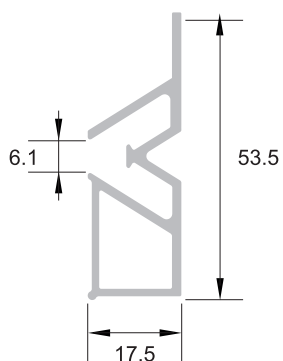

Réf. : BMS 340 / 24

Séparateur d'angle aluminium
Aluminium separator for corner
Aluminium Trennprofil für Außenwinkel

poids - weight - Gewicht :
0.644 kg/ml