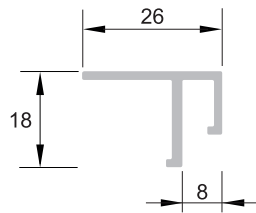

<p>Réf. : BS 350/15</p> <p>Lisse aluminium murale d'angle Aluminium wall rail for angles Aluminium Wandleiste gewinkelt</p> <p>poids - weight - Gewicht : 0.496kg/ml</p>		
<p>Réf. : BS 350/16</p> <p>Séparateur aluminium Aluminium separator Aluminium Trennprofil</p> <p>poids - weight - Gewicht : 0.432 kg/ml</p>		
<p>Réf. : BS 350/18</p> <p>Séparateur aluminium pour cloisons et sprinklers Aluminium separator for partitions and sprinklers Aluminium Trennprofil für Trennwände und sprinklers</p> <p>poids - weight - Gewicht : 1.037 kg/ml</p>		
<p>Réf. : BS 350/19</p> <p>Séparateur aluminium en joint creux pour cloisons et sprinklers Aluminium separator for partitions and sprinklers Aluminium Trennprofil mit Schattenfuge für Trennwände und sprinklers</p> <p>poids - weight - Gewicht : 1.286 kg/ml</p>		
<p>Réf. : BS 350/20 BS 350/201 BS 350/202</p> <p>Séparateur aluminium Aluminium separator Aluminium Trennprofil</p> <p>poids - weight - Gewicht : 0.837 kg/ml</p>		
<p>Réf. : BS 350/21</p> <p>Séparateur aluminium 6mm Aluminium separator 6mm Aluminium Trennprofil 6mm</p> <p>poids - weight - Gewicht : 0.483kg/ml</p>		

Réf. : BS 350/22

Séparateur aluminium
Aluminium separator
Aluminium Trennprofil

poids - weight - Gewicht :
1.011 kg/ml

Réf. : BS 350/23

Séparateur aluminium
Aluminium separator
Aluminium Trennprofil

poids - weight - Gewicht :
0.472 kg/ml

Réf. : BS 350/61

2 directions - 2 directions - 2 Richtungen
Réf. : BS 350/62
4 directions - 4 directions - 4 Richtungen

Lisse aluminium
Aluminium track
Aluminium Leiste

poids - weight - Gewicht :
0.212 kg/ml