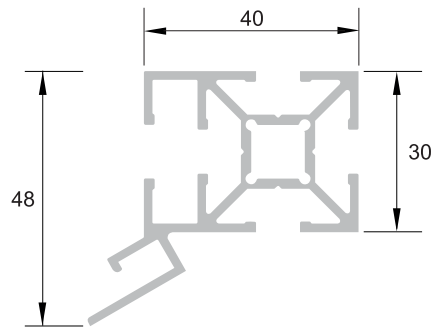

Réf. : BS 355/04

Lisse aluminium pour cadre modulaire
Aluminium track for modular frames
Aluminium Profil für Modulrahmen

poids - weight - Gewicht :
1.074 kg/ml