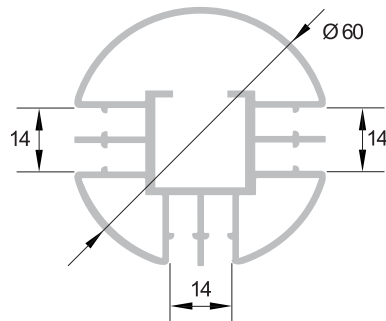

Réf. : BS 365 / 30

Tube aluminium tridirectionnel
Aluminium tridirectionnal tube
Aluminium tridirectionnel Röhre

poids - weight - Gewicht :
1.662 kg/ml