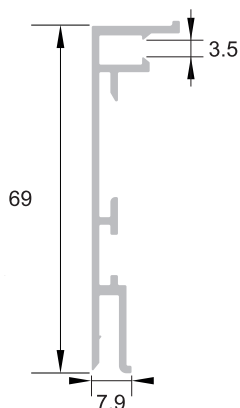

Réf. : BS 365 / 20

Tube aluminium double enclenchement
Aluminium double sheet tube
Aluminium Röhrenprofil für doppelfolie

poids - weight - Gewicht :
1.470 kg/ml

Réf. : BS 365 / 30

Tube aluminium tridirectionnel
Aluminium tridirectionnal tube
Aluminium tridirectionnel Röhre

Profil aluminium Trempo®
Aluminium Trempo® profile
Aluminium Trempo® Profil

poids - weight - Gewicht :
0.437 kg/ml

Trempo®
platine - plate - Platte

Profil Trempo fixation platines
Trempo with plate fixation
Trempo Befestigung durch Platte

Différents modèles de fixation platine disponibles.
Different types of plate fixations available.
Verschiedene Befestigungselemente laut der Projekt zu realisieren.

Réf. : B 321

Lisse aluminium
Aluminium track
Alu-Leiste

poids - weight - Gewicht :
0.477 kg/ml

Réf. : BMS 340 / 10

Lisse aluminium double toile
pour plafond lumineux
Aluminium track for double layer lighting
ceiling
Trägertraverse Aluminium LED

poids - weight - Gewicht :
0.564 kg/ml