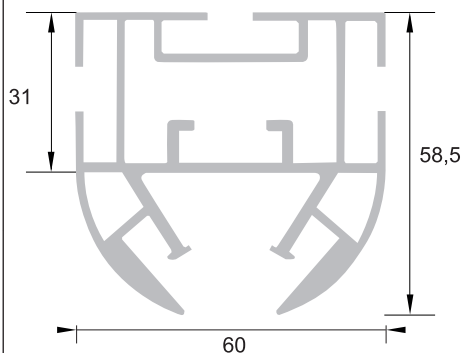

Réf. : BMS 365 / 50

séparateur led mur
et plafond