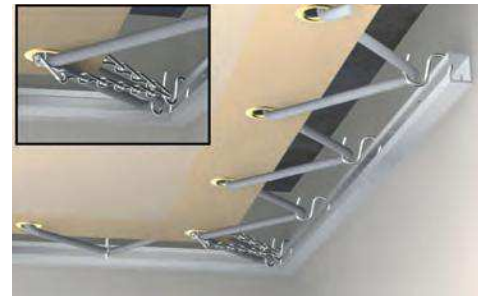

Trempo®
Réf. : BT 310
Sandows

Profil aluminium Trempo®
Aluminium Trempo® profile
Aluminium Trempo® Profil

poids - weight - Gewicht :
0.243 kg/ml