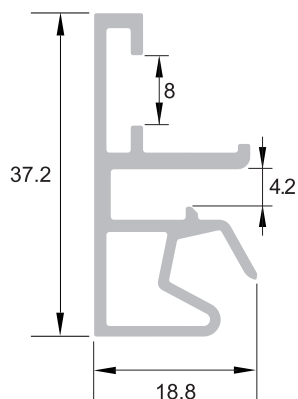

Réf. : B 321

Lisse aluminium
Aluminium track
Alu-Leiste

poids - weight - Gewicht :
0.477 kg/ml