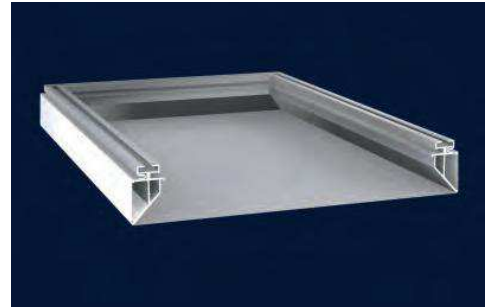

Réf. : BS 355 / 45

Profil aluminium pour cadre modulaire double toile
Aluminium profile for double sheet modular frames
Aluminium doppelagig Rahmenprofil

poids - weight - Gewicht :
0.799 kg/ml