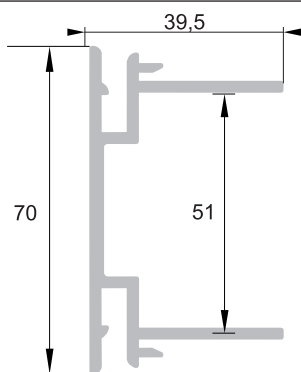

Réf. : BMS 365 / 50

séparateur led mur
et plafond

Réf. : BMS 365 / 40

séparateur led pour cercle
et forme 3D

Réf ARCS - 10

Profil aluminium pour
cadre acoustique.

Réf ARCS - 12

Profil aluminium pour
cadre acoustique avec
chemin lumineux en
périphérie.