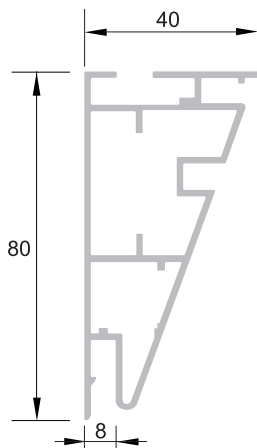

Réf. : BS 355/15

Profil aluminium pour cadre modulaire
double toile
Aluminium profile for double sheet
modular frames
Aluminium doppelagig Rahmenprofil

poids - weight - Gewicht :
1.244 kg/ml