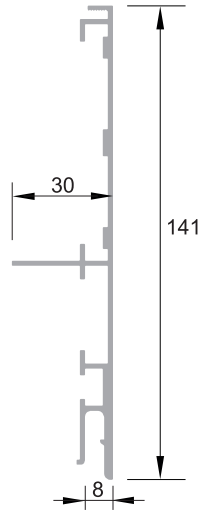

Réf. : BS 355/02

Lisse aluminium pour cadre modulaire
Aluminium track for modular frames
Aluminium Profil für Modulrahmen

poids - weight - Gewicht :
1.130 kg/ml