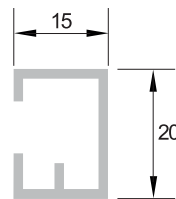

Trempo®
Réf. : BT 310
Sandows

Profil aluminium Trempo®
Aluminium Trempo® profile
Aluminium Trempo® Profil

poids - weight - Gewicht :
0.243 kg/ml