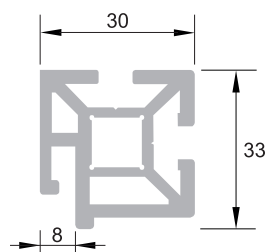

Réf. : BS 355/06

Profil aluminium pour cadre modulaire
Aluminium profile for modular frames
Rahmenprofil

poids - weight - Gewicht :
0.861 kg/ml