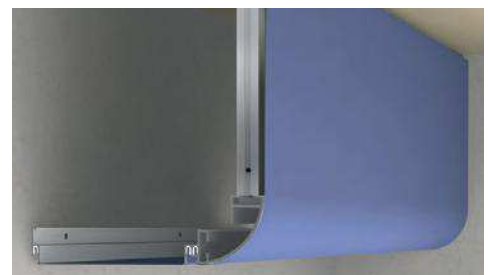

Réf. : BS 350/165

Séparateur aluminium
Aluminium separator
Aluminium Trennprofil

poids - weight - Gewicht :
1.123kg/ml