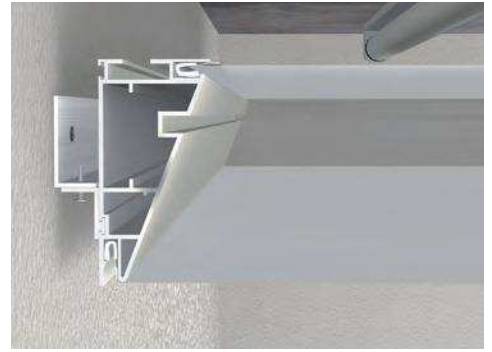

Réf. : BS 355/25

Profil aluminium pour cadre modulaire double toile
Aluminium profile for double sheet modular frames
Aluminium doppelagig Rahmenprofil

poids - weight - Gewicht :
1.609 kg/ml