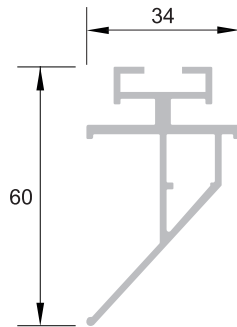

Réf. : BS 355 / 37

Profil aluminium pour cadre modulaire double toile
 Aluminium profile for double sheet modular frames
 Aluminium doppelagig Rahmenprofil

poids - weight - Gewicht :
 1.555 kg/ml

Réf. : BS 355 / 45

Profil aluminium pour cadre modulaire double toile
 Aluminium profile for double sheet modular frames
 Aluminium doppelagig Rahmenprofil

poids - weight - Gewicht :
 0.799 kg/ml

Réf. : BS 355 / 55

Profil aluminium pour cadre modulaire
 Aluminium profile for modular frames
 Aluminium Rahmenprofil