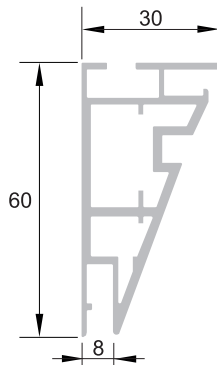

Réf. : BS 355/14

Profil aluminium pour cadre modulaire
double toile
Aluminium profile for double sheet
modular frames
Aluminium Rahmenprofil doppelagig

poids - weight - Gewicht :
1.083 kg/ml