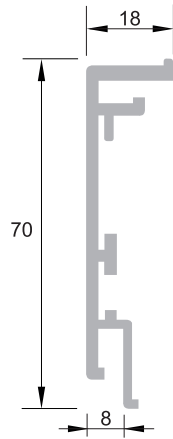

Réf. : BS 350/61

2 directions - 2 directions - 2 Richtungen
Réf. : BS 350/62
4 directions - 4 directions - 4 Richtungen

Lisse aluminium
Aluminium track
Aluminium Leiste

poids - weight - Gewicht :
0.212 kg/ml

poids - weight - Gewicht :
1.074 kg/ml

Réf. : BS 355/05

Système pour cadre modulaire
System for modular frames
Rahmenprofil System

poids - weight - Gewicht :
0.806kg/ml

Réf. : BS 355/06

Profil aluminium pour cadre modulaire
Aluminium profile for modular frames
Rahmenprofil

poids - weight - Gewicht :
0.861 kg/ml

Réf. : BS 355/08

Profil aluminium pour cadre
modulaire double toile
Aluminium profile for double
sheet modular frames
Rahmenprofil doppelagig

poids - weight - Gewicht :
1.120 kg/ml

Réf. : BS 350/10

Profil aluminium mural double toile
Double sheet wall aluminium profile
Aluminium doppelagig Wandleiste

poids - weight - Gewicht :
0.528 kg/ml

Réf. : BS 355/14

Profil aluminium pour cadre modulaire
double toile
Aluminium profile for double sheet
modular frames
Aluminium Rahmenprofil doppelagig