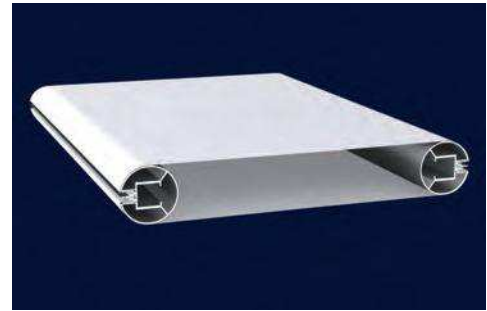

Réf. : BS 365 / 20

Tube aluminium double enclenchement
Aluminium double sheet tube
Aluminium Röhrenprofil für doppelfolie

poids - weight - Gewicht :
1.470 kg/ml

Réf. : BS 365 / 30

Tube aluminium tridirectionnel
Aluminium tridirectionnal tube
Aluminium tridirectionnel Röhre