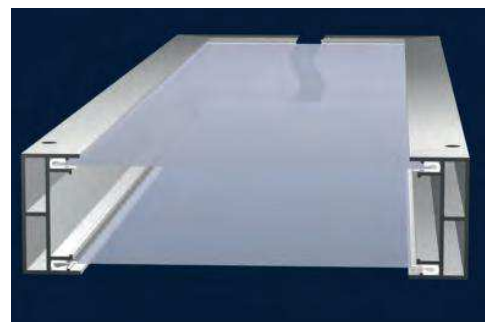

Réf. : BS 355/163

Profil aluminium pour cadre modulaire double toile
Aluminium profile for double sheet modular frames
Aluminium doppelagig Rahmenprofil

poids - weight - Gewicht :
1.025 kg/ml