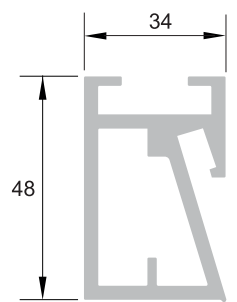

Réf. : BS 355 / 37

Profil aluminium pour cadre modulaire double toile
 Aluminium profile for double sheet modular frames
 Aluminium doppelagig Rahmenprofil

poids - weight - Gewicht :
 1.555 kg/ml

Réf. : BS 355 / 45

Profil aluminium pour cadre modulaire double toile
 Aluminium profile for double sheet modular frames
 Aluminium doppelagig Rahmenprofil

poids - weight - Gewicht :
 0.799 kg/ml

Réf. : BS 355 / 55

Profil aluminium pour cadre modulaire
 Aluminium profile for modular frames
 Aluminium Rahmenprofil

poids - weight - Gewicht :
 1.428 kg/ml

Réf. : BS 355/163

Profil aluminium pour cadre modulaire double toile
 Aluminium profile for double sheet modular frames
 Aluminium doppelagig Rahmenprofil

poids - weight - Gewicht :
 1.025 kg/ml

Réf. : BS 365 / 20

Tube aluminium double enclenchement
Aluminium double sheet tube
Aluminium Röhrenprofil für doppelfolie

poids - weight - Gewicht :
1.470 kg/ml

Réf. : BS 365 / 30

Tube aluminium tridirectionnel
Aluminium tridirectionnal tube
Aluminium tridirectionnel Röhre