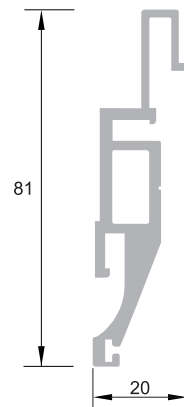

Réf. : BS 350/61

2 directions - 2 directions - 2 Richtungen
Réf. : BS 350/62
4 directions - 4 directions - 4 Richtungen

Lisse aluminium
Aluminium track
Aluminium Leiste

poids - weight - Gewicht :
0.212 kg/ml

poids - weight - Gewicht :
1.074 kg/ml

Réf. : BS 355/05

Système pour cadre modulaire
System for modular frames
Rahmenprofil System

poids - weight - Gewicht :
0.806kg/ml

Réf. : BS 355/06

Profil aluminium pour cadre modulaire
Aluminium profile for modular frames
Rahmenprofil

poids - weight - Gewicht :
0.861 kg/ml

Réf. : BS 355/08

Profil aluminium pour cadre
modulaire double toile
Aluminium profile for double
sheet modular frames
Rahmenprofil doppelagig

poids - weight - Gewicht :
1.120 kg/ml