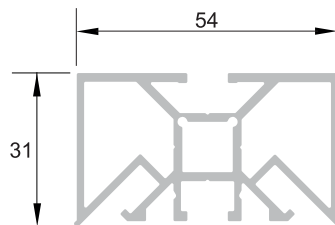

Réf. : BS 355/17

Profil aluminium pour cadre modulaire
luminium profile for modular frames
Aluminium Rahmenprofil

poids - weight - Gewicht :
1.161 kg/ml