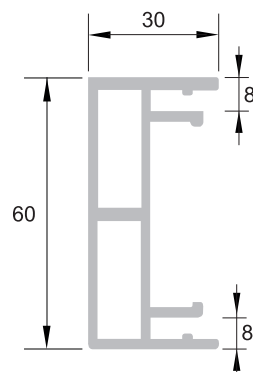

Réf. : BS 355 / 37

Profil aluminium pour cadre modulaire double toile
 Aluminium profile for double sheet modular frames
 Aluminium doppelagig Rahmenprofil

poids - weight - Gewicht :
 1.555 kg/ml

Réf. : BS 355 / 45

Profil aluminium pour cadre modulaire double toile
 Aluminium profile for double sheet modular frames
 Aluminium doppelagig Rahmenprofil

poids - weight - Gewicht :
 0.799 kg/ml

Réf. : BS 355 / 55

Profil aluminium pour cadre modulaire
 Aluminium profile for modular frames
 Aluminium Rahmenprofil

poids - weight - Gewicht :
 1.428 kg/ml

Réf. : BS 355/163

Profil aluminium pour cadre modulaire double toile
 Aluminium profile for double sheet modular frames
 Aluminium doppelagig Rahmenprofil

poids - weight - Gewicht :
 1.025 kg/ml

Réf. : BS 365 / 20

Tube aluminium double enclenchement
Aluminium double sheet tube
Aluminium Röhrenprofil für doppelfolie

poids - weight - Gewicht :
1.470 kg/ml

Réf. : BS 365 / 30

Tube aluminium tridirectionnel
Aluminium tridirectionnal tube
Aluminium tridirectionnel Röhre