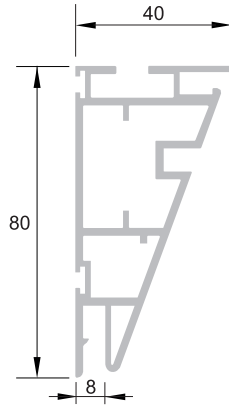

Réf. : BS 350/61

2 directions - 2 directions - 2 Richtungen
Réf. : BS 350/62
4 directions - 4 directions - 4 Richtungen

Lisse aluminium
Aluminium track
Aluminium Leiste

poids - weight - Gewicht :
0.212 kg/ml

poids - weight - Gewicht :
1.083 kg/ml

Réf. : BS 355/15

Profil aluminium pour cadre modulaire
double toile
Aluminium profile for double sheet
modular frames
Aluminium doppelagig Rahmenprofil

poids - weight - Gewicht :
1.244 kg/ml

Réf. : BS 355/17

Profil aluminium pour cadre modulaire
luminium profile for modular frames
Aluminium Rahmenprofil

poids - weight - Gewicht :
1.161 kg/ml

Réf. : BS 355/18

Profil aluminium pour cadre modulaire
luminium profile for modular frames
Aluminium Rahmenprofil

poids - weight - Gewicht :
1.150 kg/ml

Réf. : BS 355/25

Profil aluminium pour cadre modulaire double toile
 Aluminium profile for double sheet modular frames
 Aluminium doppelagig Rahmenprofil

poids - weight - Gewicht :
 1.609 kg/ml