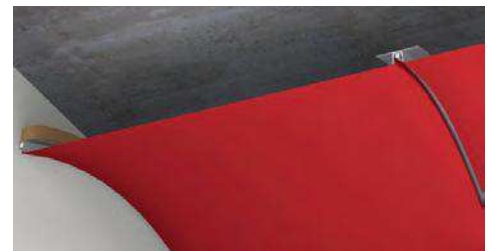

Réf. : BS 350/66

Séparateur aluminium
Aluminium separator
Aluminium Trennprofil

poids - weight - Gewicht :
0.346 kg/ml