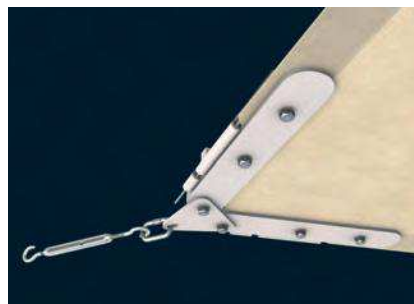

Profil aluminium Trempo®
Aluminium Trempo® profile
Aluminium Trempo® Profil

poids - weight - Gewicht :
0.437 kg/ml

Trempo®
platine - plate - Platte

Profil Trempo fixation platines
Trempo with plate fixation
Trempo Befestigung durch Platte

Différents modèles de fixation platine disponibles.
Different types of plate fixations available.
Verschiedene Befestigungselemente laut der Projekt zu realisieren.

Réf. : B 321

Lisse aluminium
Aluminium track
Alu-Leiste