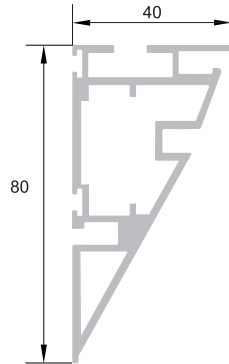

Réf. : BS 355 / 37

Profil aluminium pour cadre modulaire double toile
Aluminium profile for double sheet modular frames
Aluminium doppelagig Rahmenprofil

poids - weight - Gewicht :
1.555 kg/ml