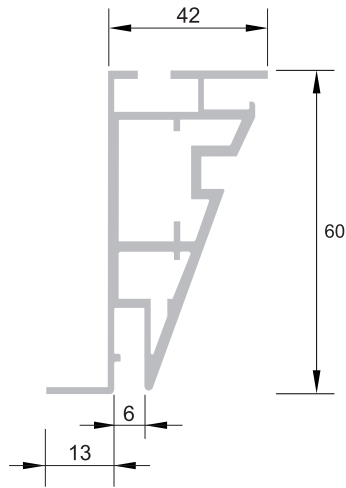

Réf. : BS 350/22

Séparateur aluminium
Aluminium separator
Aluminium Trennprofil

poids - weight - Gewicht :
1.011 kg/ml