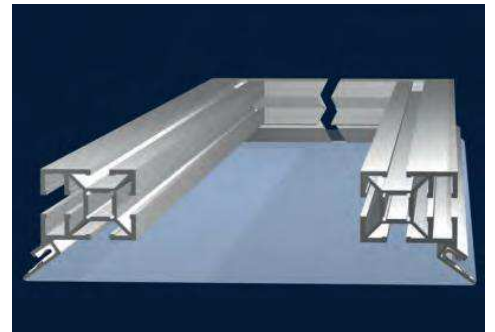

Réf. : BS 355/04

Lisse aluminium pour cadre modulaire
Aluminium track for modular frames
Aluminium Profil für Modulrahmen

poids - weight - Gewicht :
1.074 kg/ml