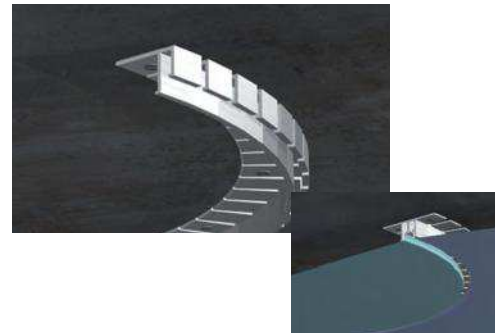

Réf. : BS 350/61

2 directions - 2 directions - 2 Richtungen
Réf. : BS 350/62
4 directions - 4 directions - 4 Richtungen

Lisse aluminium
Aluminium track
Aluminium Leiste

poids - weight - Gewicht :
0.212 kg/ml