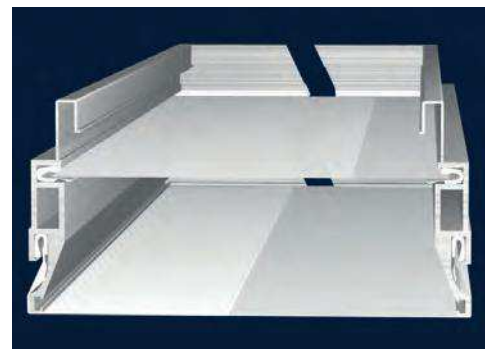

Réf. : BS 355/08

Profil aluminium pour cadre
modulaire double toile
Aluminium profile for double
sheet modular frames
Rahmenprofil doppelagig

poids - weight - Gewicht :
1.120 kg/ml