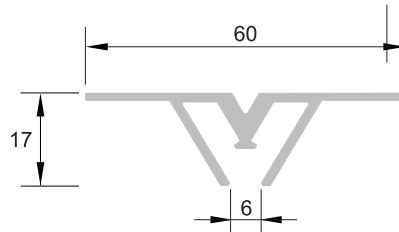

Réf. : BS 350/22

Séparateur aluminium
Aluminium separator
Aluminium Trennprofil

poids - weight - Gewicht :
1.011 kg/ml

Réf. : BS 350/23

Séparateur aluminium
Aluminium separator
Aluminium Trennprofil

poids - weight - Gewicht :
0.472 kg/ml

Réf. : BS 350/61

2 directions - 2 directions - 2 Richtungen
Réf. : BS 350/62
4 directions - 4 directions - 4 Richtungen

Lisse aluminium
Aluminium track
Aluminium Leiste

poids - weight - Gewicht :
0.212 kg/ml