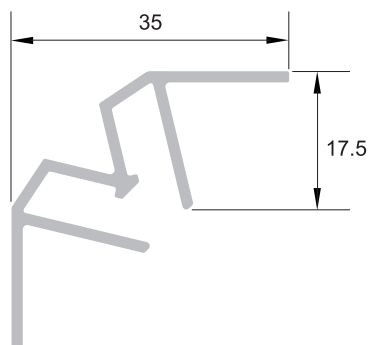

poids - weight - Gewicht :
0.477 kg/ml

Réf. : BMS 340 / 10

Lisse aluminium double toile
pour plafond lumineux
Aluminium track for double layer lighting
ceiling
Trägertraverse Aluminium LED

poids - weight - Gewicht :
0.564 kg/ml

Réf. : BMS 340 / 15

Séparateur aluminium mural d'angle
Wall corner aluminium separator
Wandabstandshalter Aluminium
für Winkel

poids - weight - Gewicht :
0.419 kg/ml

Réf. : BMS 340 / 24

Séparateur d'angle aluminium
Aluminium separator for corner
Aluminium Trennprofil für Außenwinkel