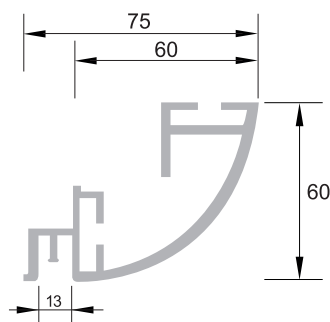

Réf. : BS 350/61

2 directions - 2 directions - 2 Richtungen
Réf. : BS 350/62
4 directions - 4 directions - 4 Richtungen

Lisse aluminium
Aluminium track
Aluminium Leiste

poids - weight - Gewicht :
0.212 kg/ml

Réf. : BS 350/66

Séparateur aluminium
Aluminium separator
Aluminium Trennprofil

poids - weight - Gewicht :
0.346 kg/ml

Réf. : BS 350/165

Séparateur aluminium
Aluminium separator
Aluminium Trennprofil

poids - weight - Gewicht :
1.123kg/ml