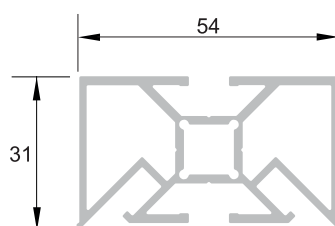

Réf. : BS 355/18

Profil aluminium pour cadre modulaire
luminium profile for modular frames
Aluminium Rahmenprofil

poids - weight - Gewicht :
1.150 kg/ml