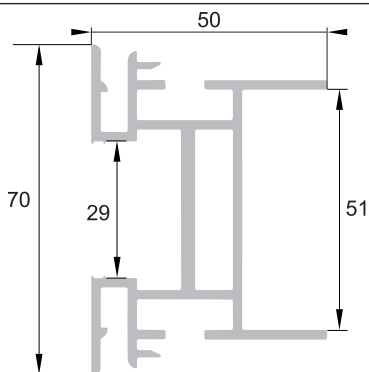

Réf. : BMS 365 / 50

séparateur led mur
et plafond

Réf. : BMS 365 / 40

séparateur led pour cercle
et forme 3D

Réf ARCS - 10

Profil aluminium pour
cadre acoustique.

Réf ARCS - 12

Profil aluminium pour
cadre acoustique avec
chemin lumineux en
périphérie.