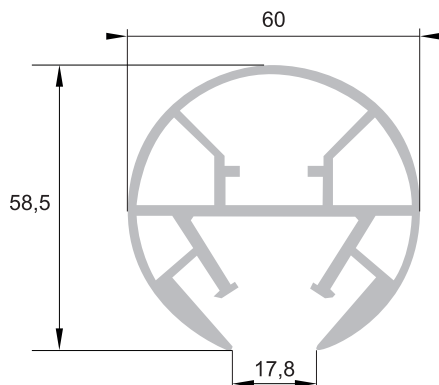

Réf. : BMS 365 / 40

séparateur led pour cercle
et forme 3D