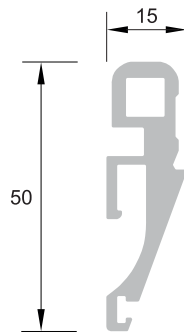

Réf. : BS 350/61

2 directions - 2 directions - 2 Richtungen
Réf. : BS 350/62
4 directions - 4 directions - 4 Richtungen

Lisse aluminium
Aluminium track
Aluminium Leiste

poids - weight - Gewicht :
0.212 kg/ml

Réf. : BS 350/66

Séparateur aluminium
Aluminium separator
Aluminium Trennprofil

poids - weight - Gewicht :
0.346 kg/ml

Réf. : BS 350/165

Séparateur aluminium
Aluminium separator
Aluminium Trennprofil

poids - weight - Gewicht :
1.123kg/ml

Réf. : BS 355/02

Lisse aluminium pour cadre modulaire
Aluminium track for modular frames
Aluminium Profil für Modulrahmen

poids - weight - Gewicht :
1.130 kg/ml

Réf. : BS 355/04

Lisse aluminium pour cadre modulaire
Aluminium track for modular frames
Aluminium Profil für Modulrahmen

poids - weight - Gewicht :
1.074 kg/ml

Réf. : BS 355/05

Système pour cadre modulaire
System for modular frames
Rahmenprofil System

poids - weight - Gewicht :
0.806kg/ml

Réf. : BS 355/06

Profil aluminium pour cadre modulaire
Aluminium profile for modular frames
Rahmenprofil