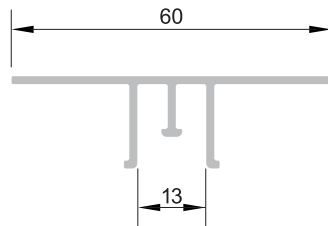

Réf. : BS 350/66

Séparateur aluminium
Aluminium separator
Aluminium Trennprofil

poids - weight - Gewicht :
0.346 kg/ml