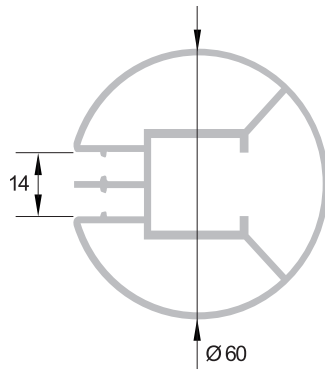

poids - weight - Gewicht :
 1.428 kg/ml

Réf. : BS 355/163

Profil aluminium pour cadre modulaire double toile
 Aluminium profile for double sheet modular frames
 Aluminium doppelagig Rahmenprofil

poids - weight - Gewicht :
 1.025 kg/ml

Réf. : BS 365 / 20

Tube aluminium double enclenchement
Aluminium double sheet tube
Aluminium Röhrenprofil für doppelfolie

poids - weight - Gewicht :
1.470 kg/ml

Réf. : BS 365 / 30

Tube aluminium tridirectionnel
Aluminium tridirectionnal tube
Aluminium tridirectionnel Röhre